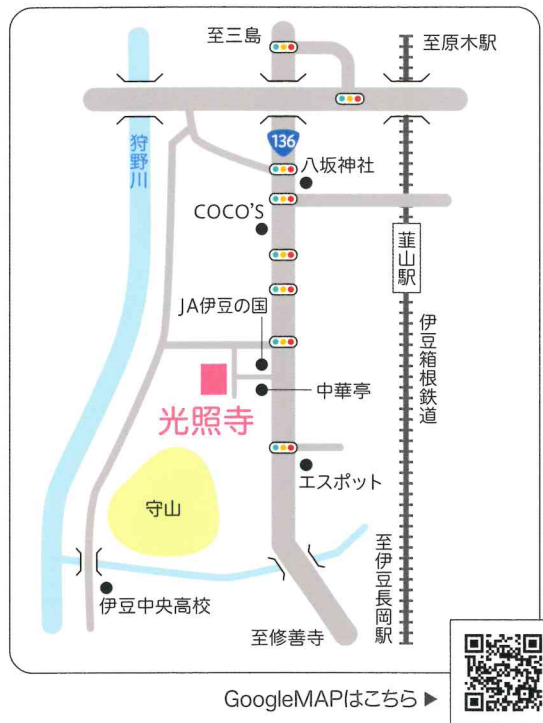

寺院に咲く「さるすべり」

山門

墓所

ペットの火葬は提携店を
ご紹介いたします。

ペットメモリアルパーク函南

TEL.055-979-9288

〒419-0107

田方郡函南町平井1721-138

火葬についての料金、方法などは
直接提携店とご相談ください。
当院には火葬後の骨つば・お骨をお持ちください。

HPは
こちら▶

MAPは
こちら▶

無量山 寿覚院

浄土宗 **光照寺**

〒410-2122 静岡県伊豆の国市寺家30-1

TEL.055-949-1286

想いは永遠に